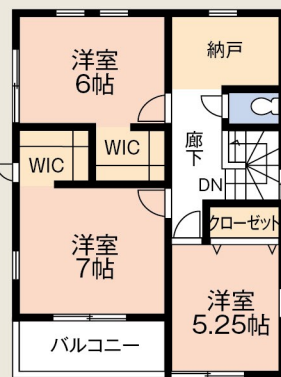

Gothigashi

市原市

五井東

新築住宅

# OPEN HOUSE

10/14(土)・15(日) 開催時間▶AM10:00~PM4:00

JR内房線「五井」駅徒歩9分

1F

2F

国が定めた住宅性能表示制度において7項目最高等級!!

駐車2台可!!

4LDK+納戸とWICは2部屋有り!!

全居室2面採光の明るい間取り!!

新築価格 **3,990**万円 (税込)

- 土地 / 122.00㎡ (36.90坪) ■建物 / 103.51㎡ (31.31坪)
- 間取 / 4SLDK (R5年9月完成済) ■用途 / 第1種住居地域 (60・200%)
- 接道 / 北西側6m公道 ■設備 / 公営水道・都市ガス・本下水・東京電力
- 所在 / 市原市五井東2丁目 (媒介)

五井小・五井中学区内!!