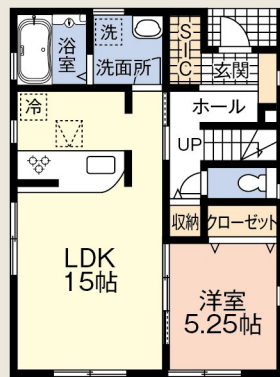

Gothigashi

市原市

五井東

新築住宅

# OPEN HOUSE

10/14(土)・15(日) 開催時間▶AM10:00~PM4:00

JR内房線「五井」駅徒歩9分

1F

2F

国が定めた住宅性能表示制度において7項目最高等級!!

駐車2台可!!

4LDK+納戸とWICは2部屋有り!!

全居室2面採光の明るい間取り!!

新築価格 **3,990**万円 (税込)

- 土地 / 122.00㎡ (36.90坪) ■建物 / 103.51㎡ (31.31坪)
- 間取 / 4SLDK (R5年9月完成済) ■用途 / 第1種住居地域 (60・200%)
- 接道 / 北西側6m公道 ■設備 / 公営水道・都市ガス・本下水・東京電力
- 所在 / 市原市五井東2丁目 (媒介)

五井小・五井中学区内!!